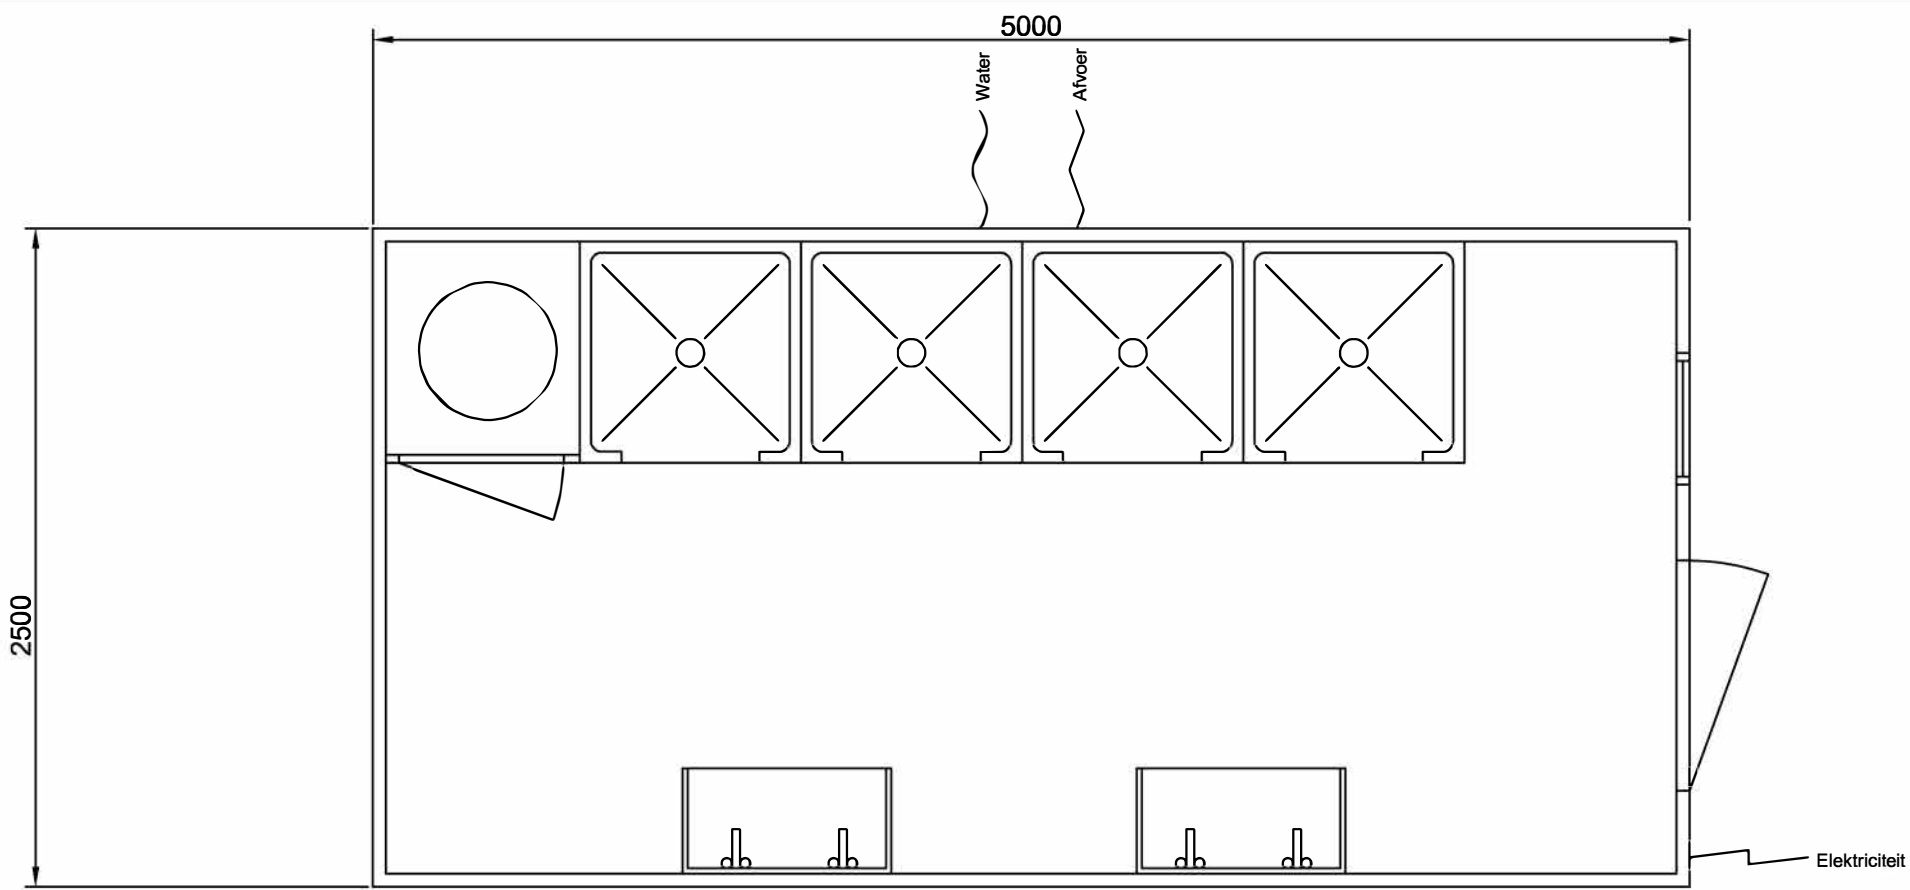

Container met douches (4)

Inhoud:
4 Douches
4 Lavabo's met spiegel
Verwarmingselement

Aansluitingen:
Watertoevoer: Tuinslang met GEKA koppeling
Elektriciteit: 380 V
Afvoer: Aansluiting op riolering met pvc buis rond 110mm (harde of flexibele buis) Of aansluiting op septische tank (te huur bij Liekens)