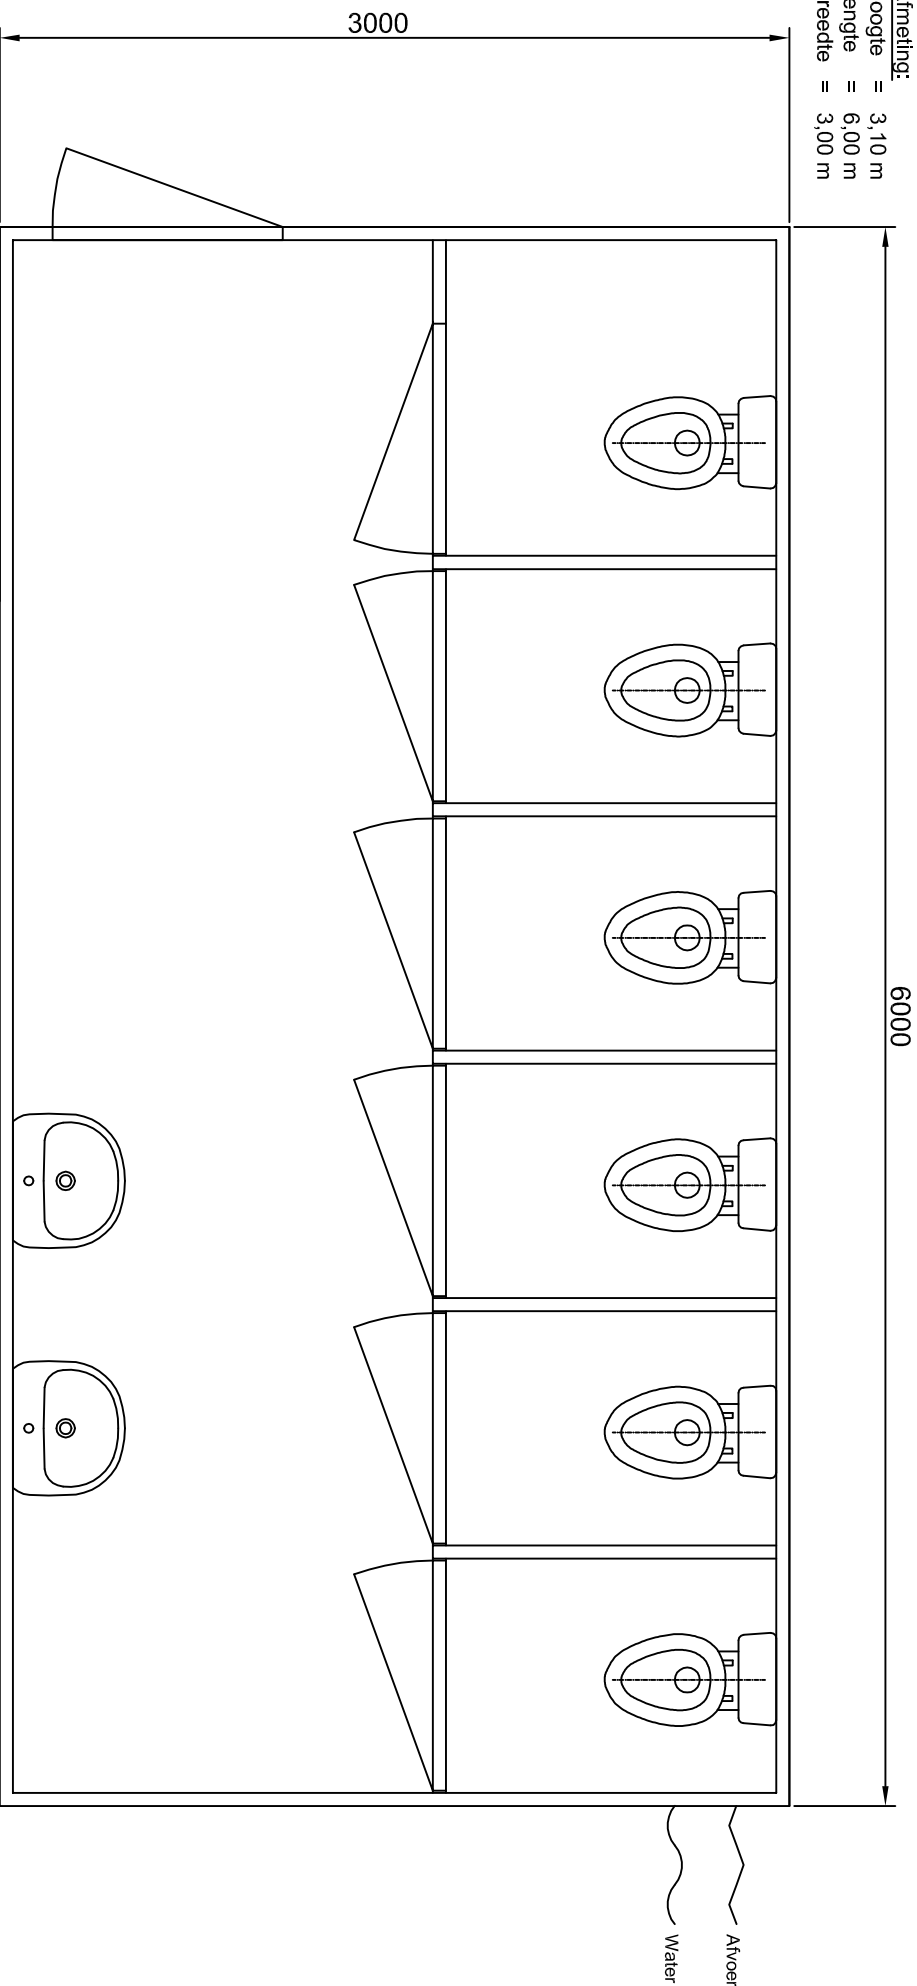

Container met zittoiletten (6)

info@liekens.be
+32 3 440 12 86
www.liekens.be

Afmeting:
Hoogte = 3,10 m
Lengte = 6,00 m
Breedte = 3,00 m

Inhoud:

- 6 Zittoiletten
- 2 Lavabo's met spiegel
- Verwarmingselement

Aansluitingen:

- Watertoevoer:
- Elektriciteit:
- Afvvoer:

Tuinslang met GEKA koppeling

Min. 220 V

Aansluiting op riolering met pvc buis rond 110mm
(harde of flexibele buis) Of aansluiting op
septische tank (te huur bij Liekens)