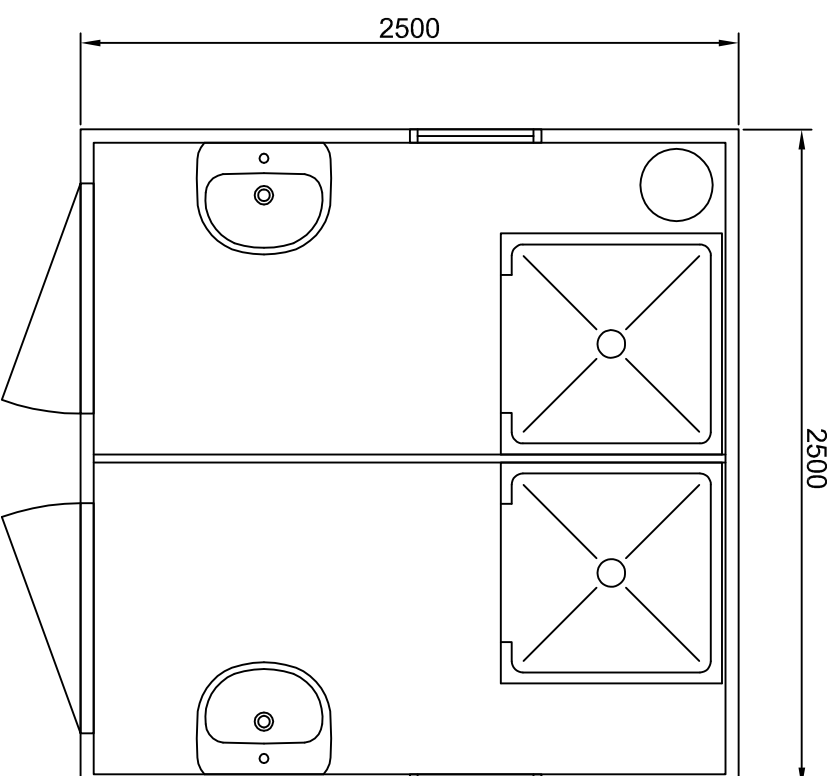

Container met 2 douches

info@liekens.be
+32 3 440 12 86
www.liekens.be

Inhoud:
2 Douches
2 Lavabo's met spiegel
Verwarmingselement

Aansluitingen:
Watertoevoer:
Elektriciteit:
Afvoer:

Tuinslang met GEKA koppeling
220 V
Aansluiting op riolering met pvc buis rond 110mm
(harde of flexibele buis) Of aansluiting op
septische tank (te huur bij Liekens)