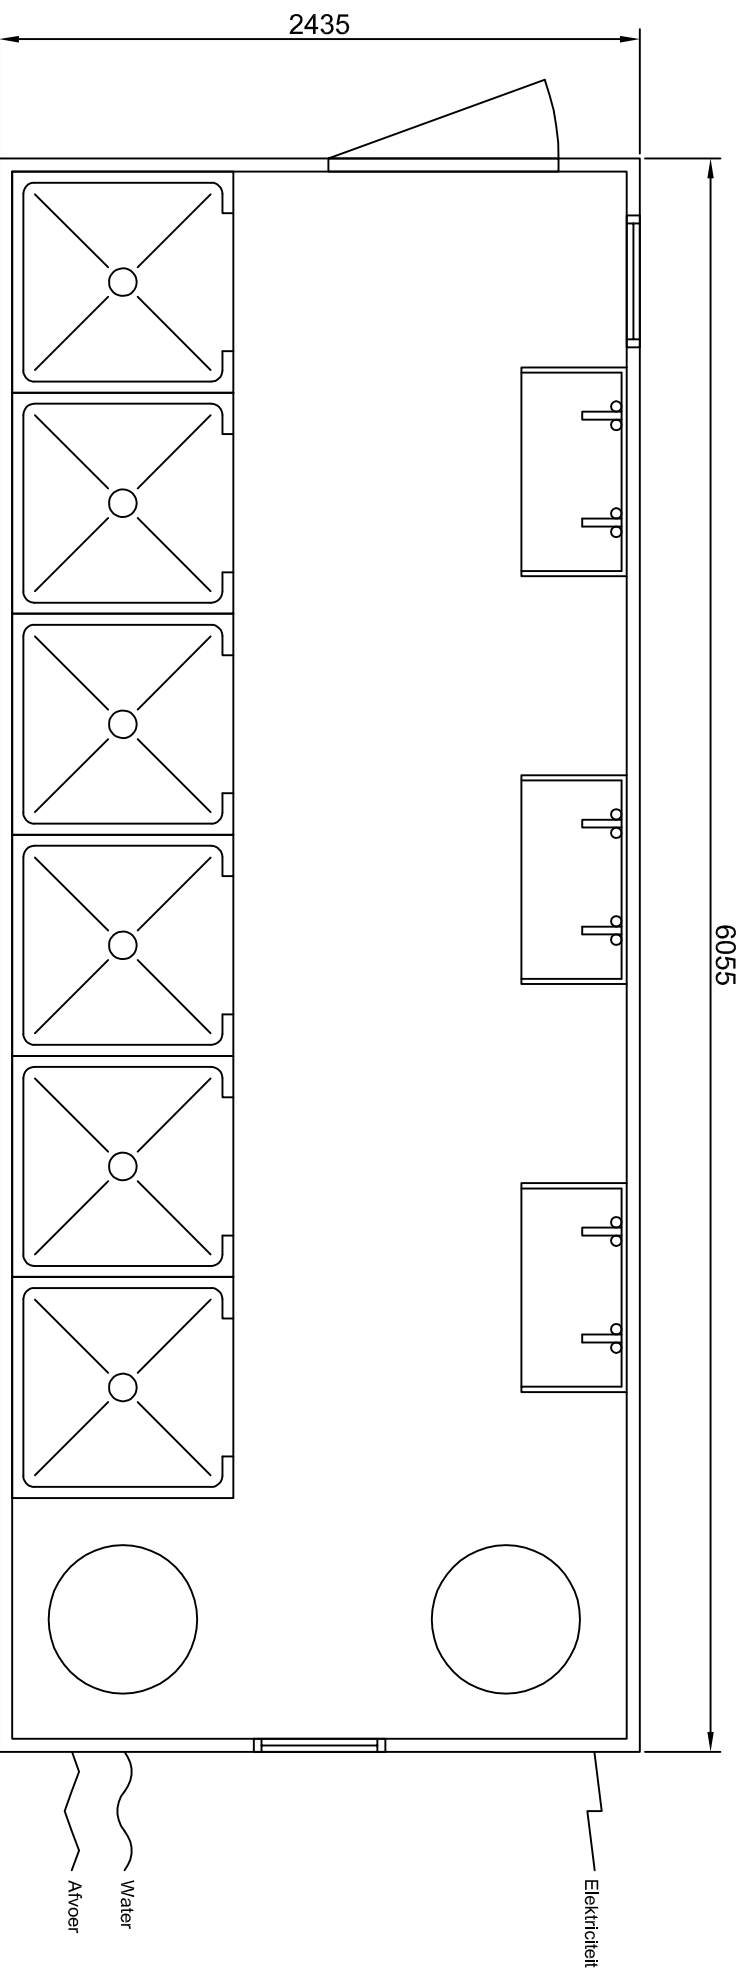

Container met 6 douches

info@liekens.be
+32 3 440 12 86
www.liekens.be

Inhoud:

6 Douches
6 Lavabo's met spiegel
Verwarmingselement

Aansluitingen:

Watertoevoer:
Elektriciteit:
Afvoer:

Tuinslang met GEKA koppeling

380 V

Aansluiting op riolering met pvc buis rond 110mm
(harde of flexibele buis) Of aansluiting op
septische tank (te huur bij Liekens)